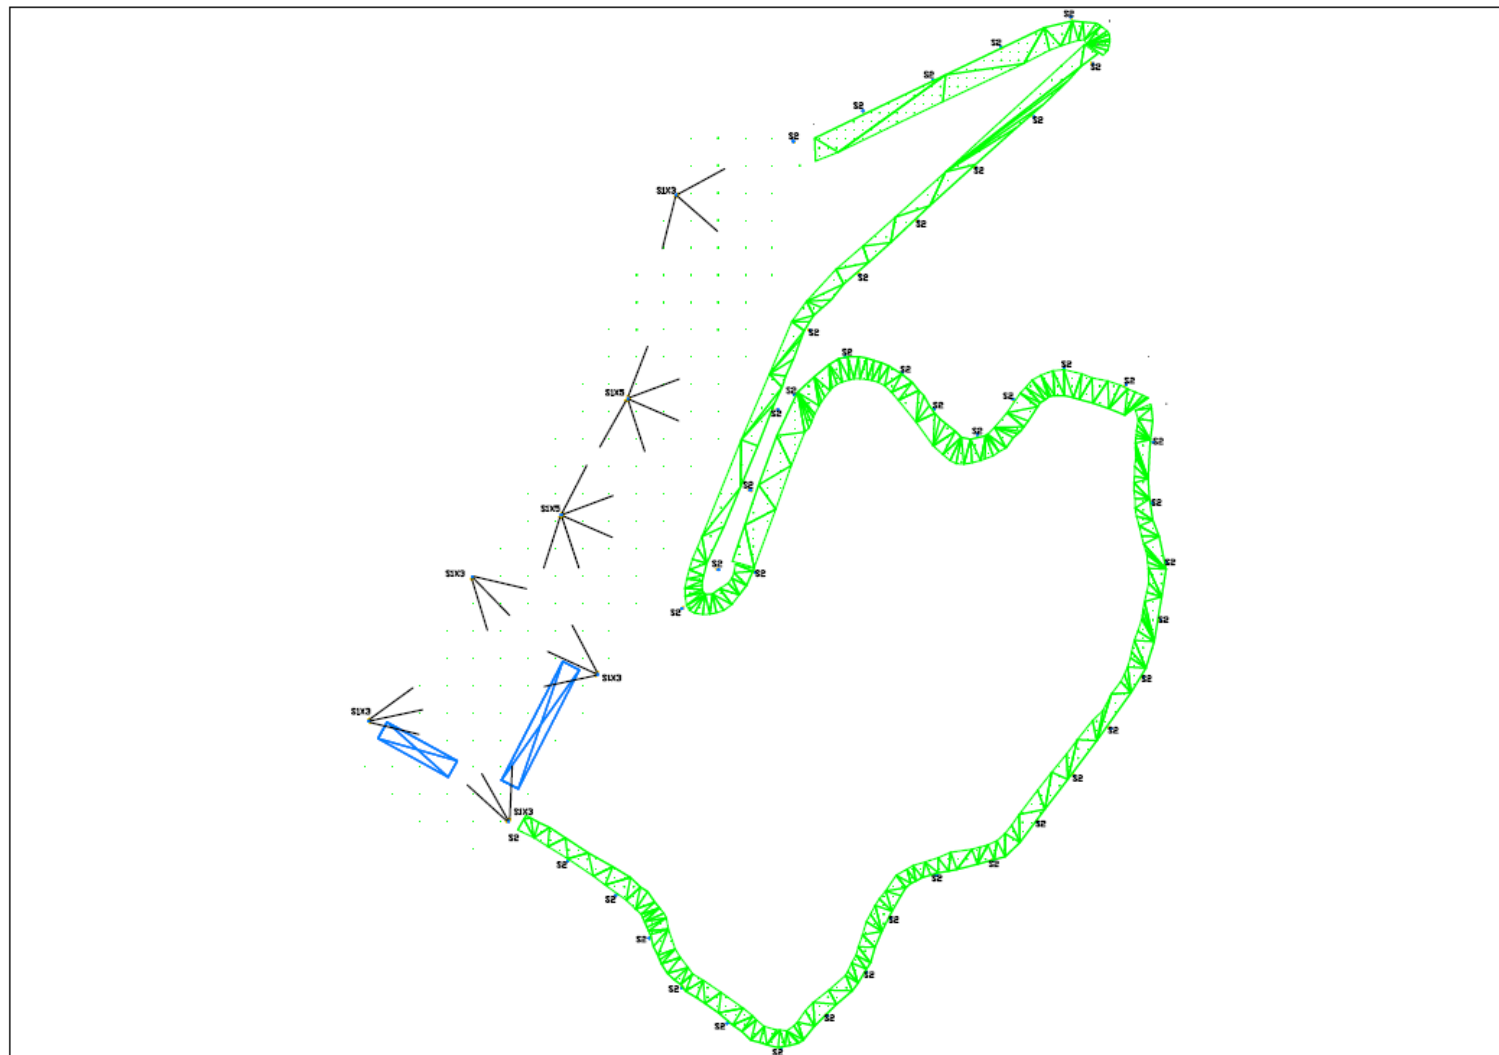

Belysningen som monteras på den temporära delen av sprintbanan kommer att monteras på befintligt spårssystem efter SM-veckan och tillsammans med kompletterande inköp får ordinarie skid- och motionspår ny energieffektiv belysning med rörelsevakter.

Säkerhet

- Elektriker på plats
- Fixargrupp
- Banpersonal

Ljusanalys

Karta stolpar

Vinklar stadionbelysning

Stadion – befintlig belysning