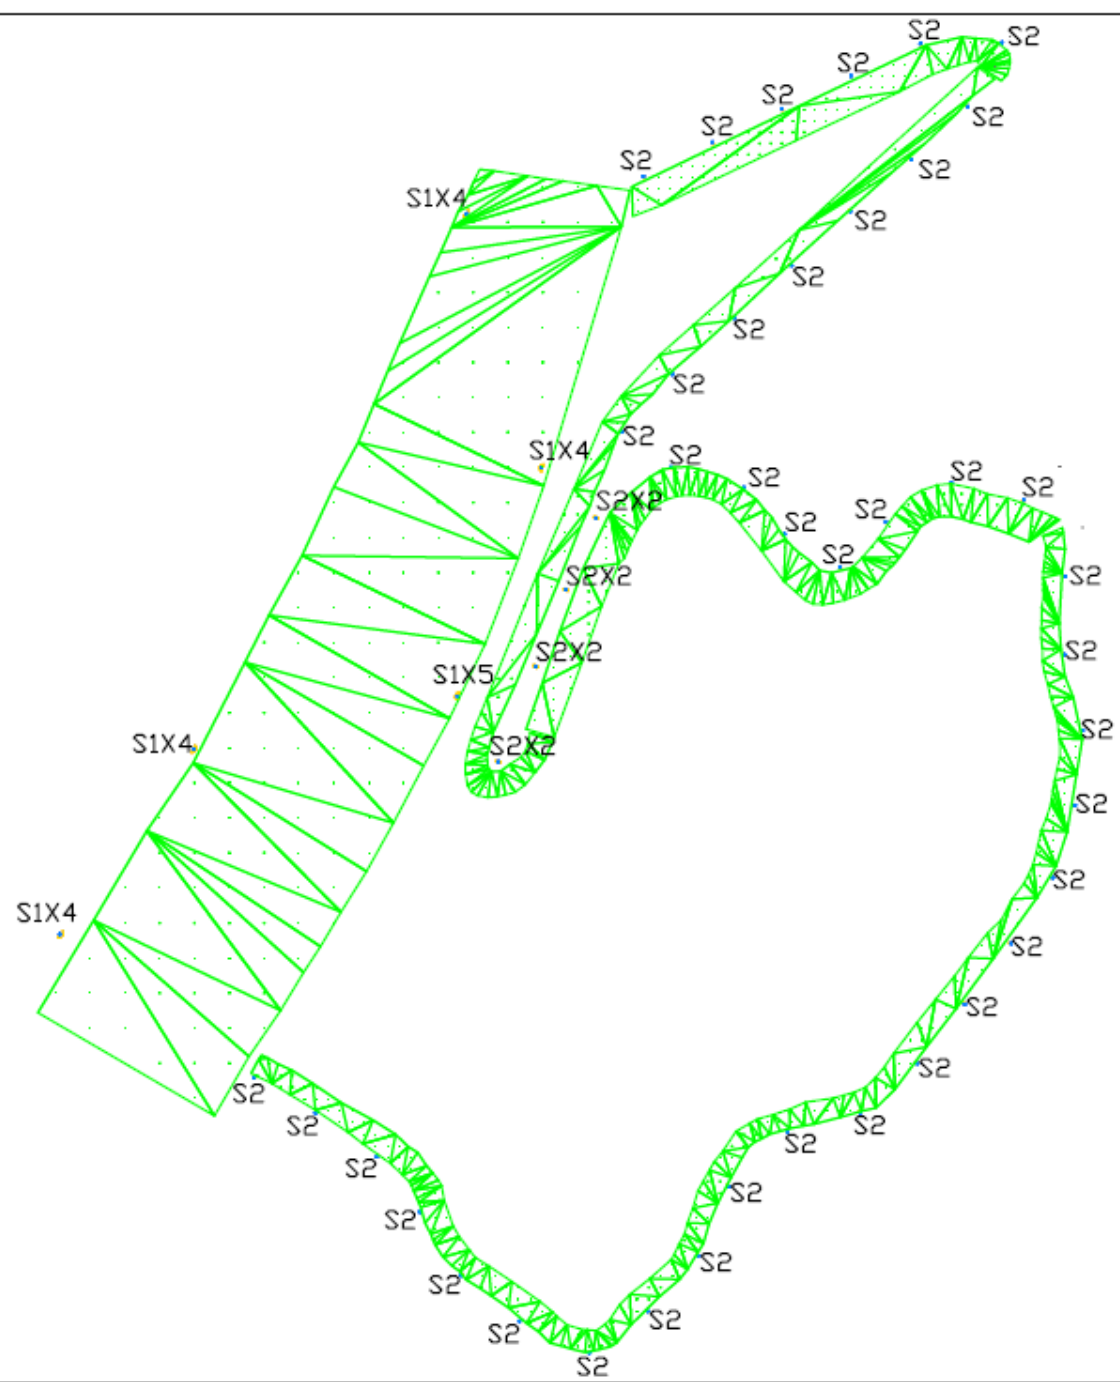

Säkerhet

- Elektriker på plats
- Fixargrupp
- Banpersonal

Ljusanalys

Karta stolpar

Vinklar stadionbelysning

Stadion – befintlig belysning