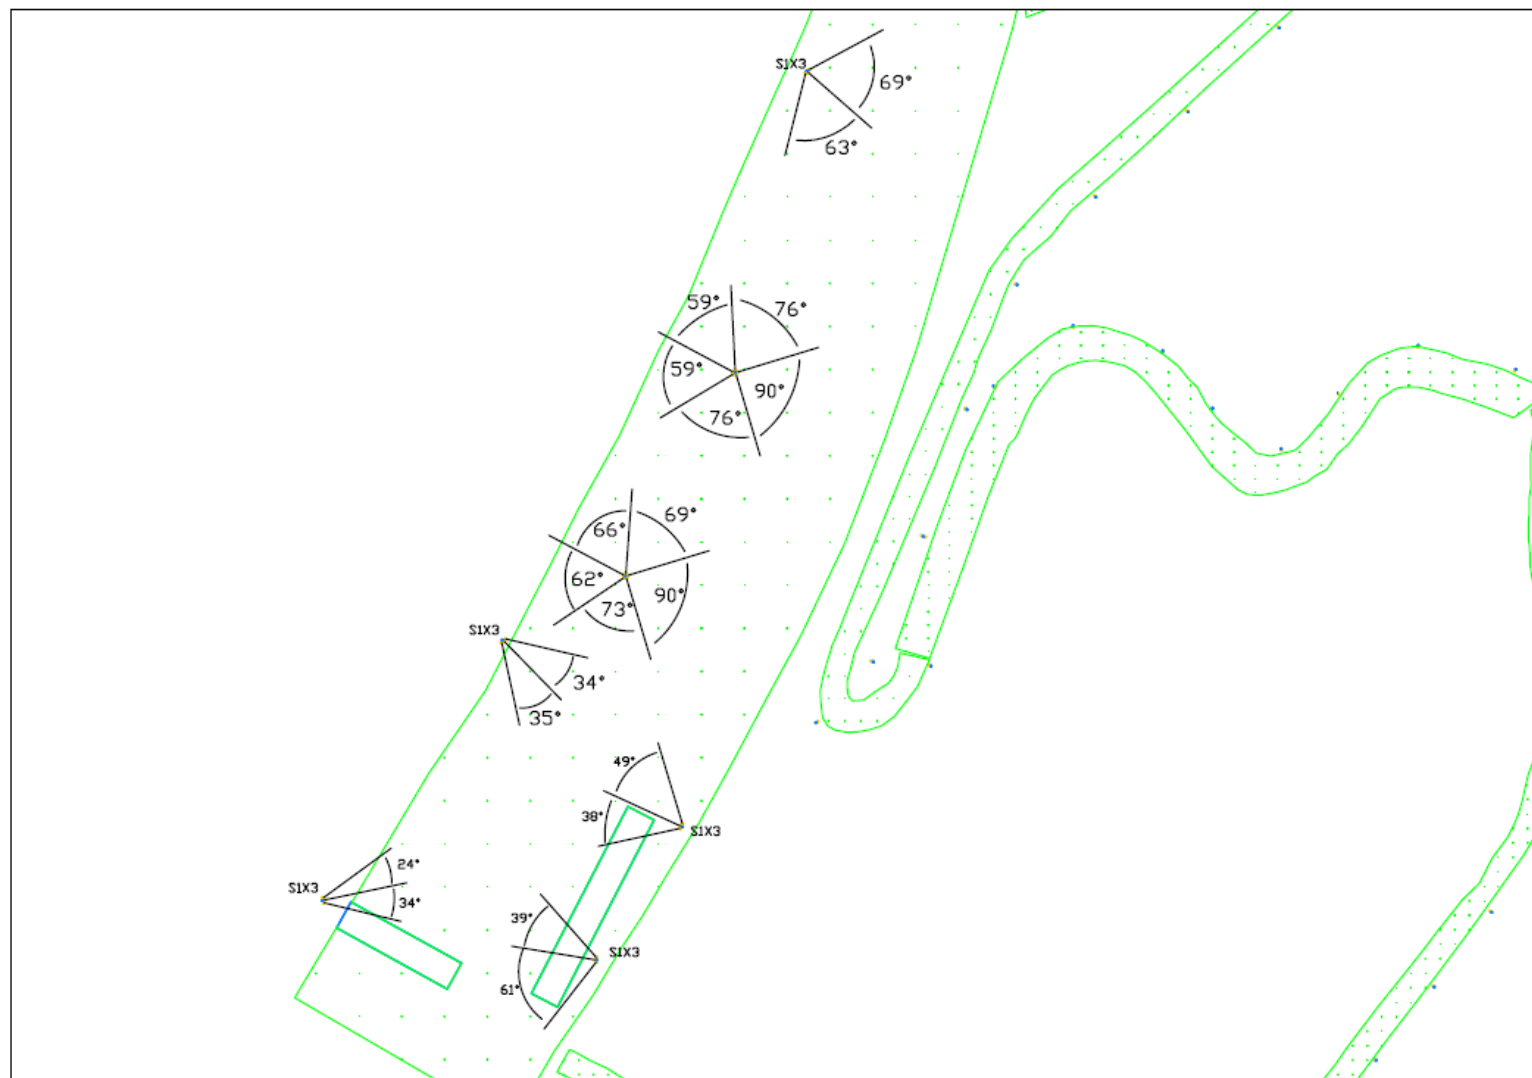

Säkerhet

- Elektriker på plats
- Fixargrupp
- Banpersonal

Ljusanalys

Karta stolpar

Vinklar stadionbelysning

Stadion – befintlig belysning