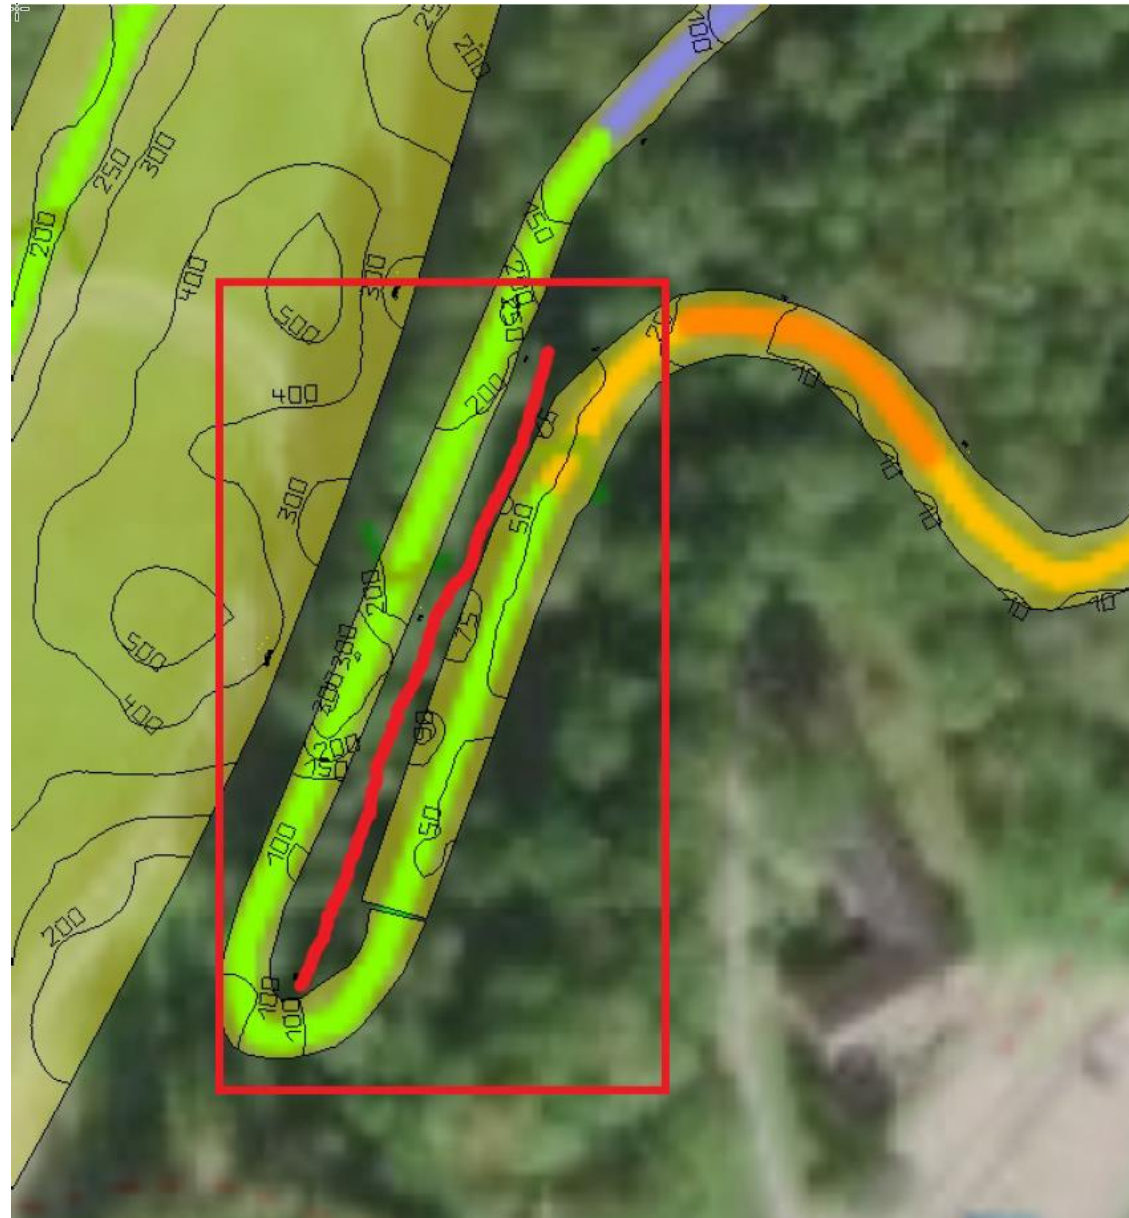

Ljusanalys